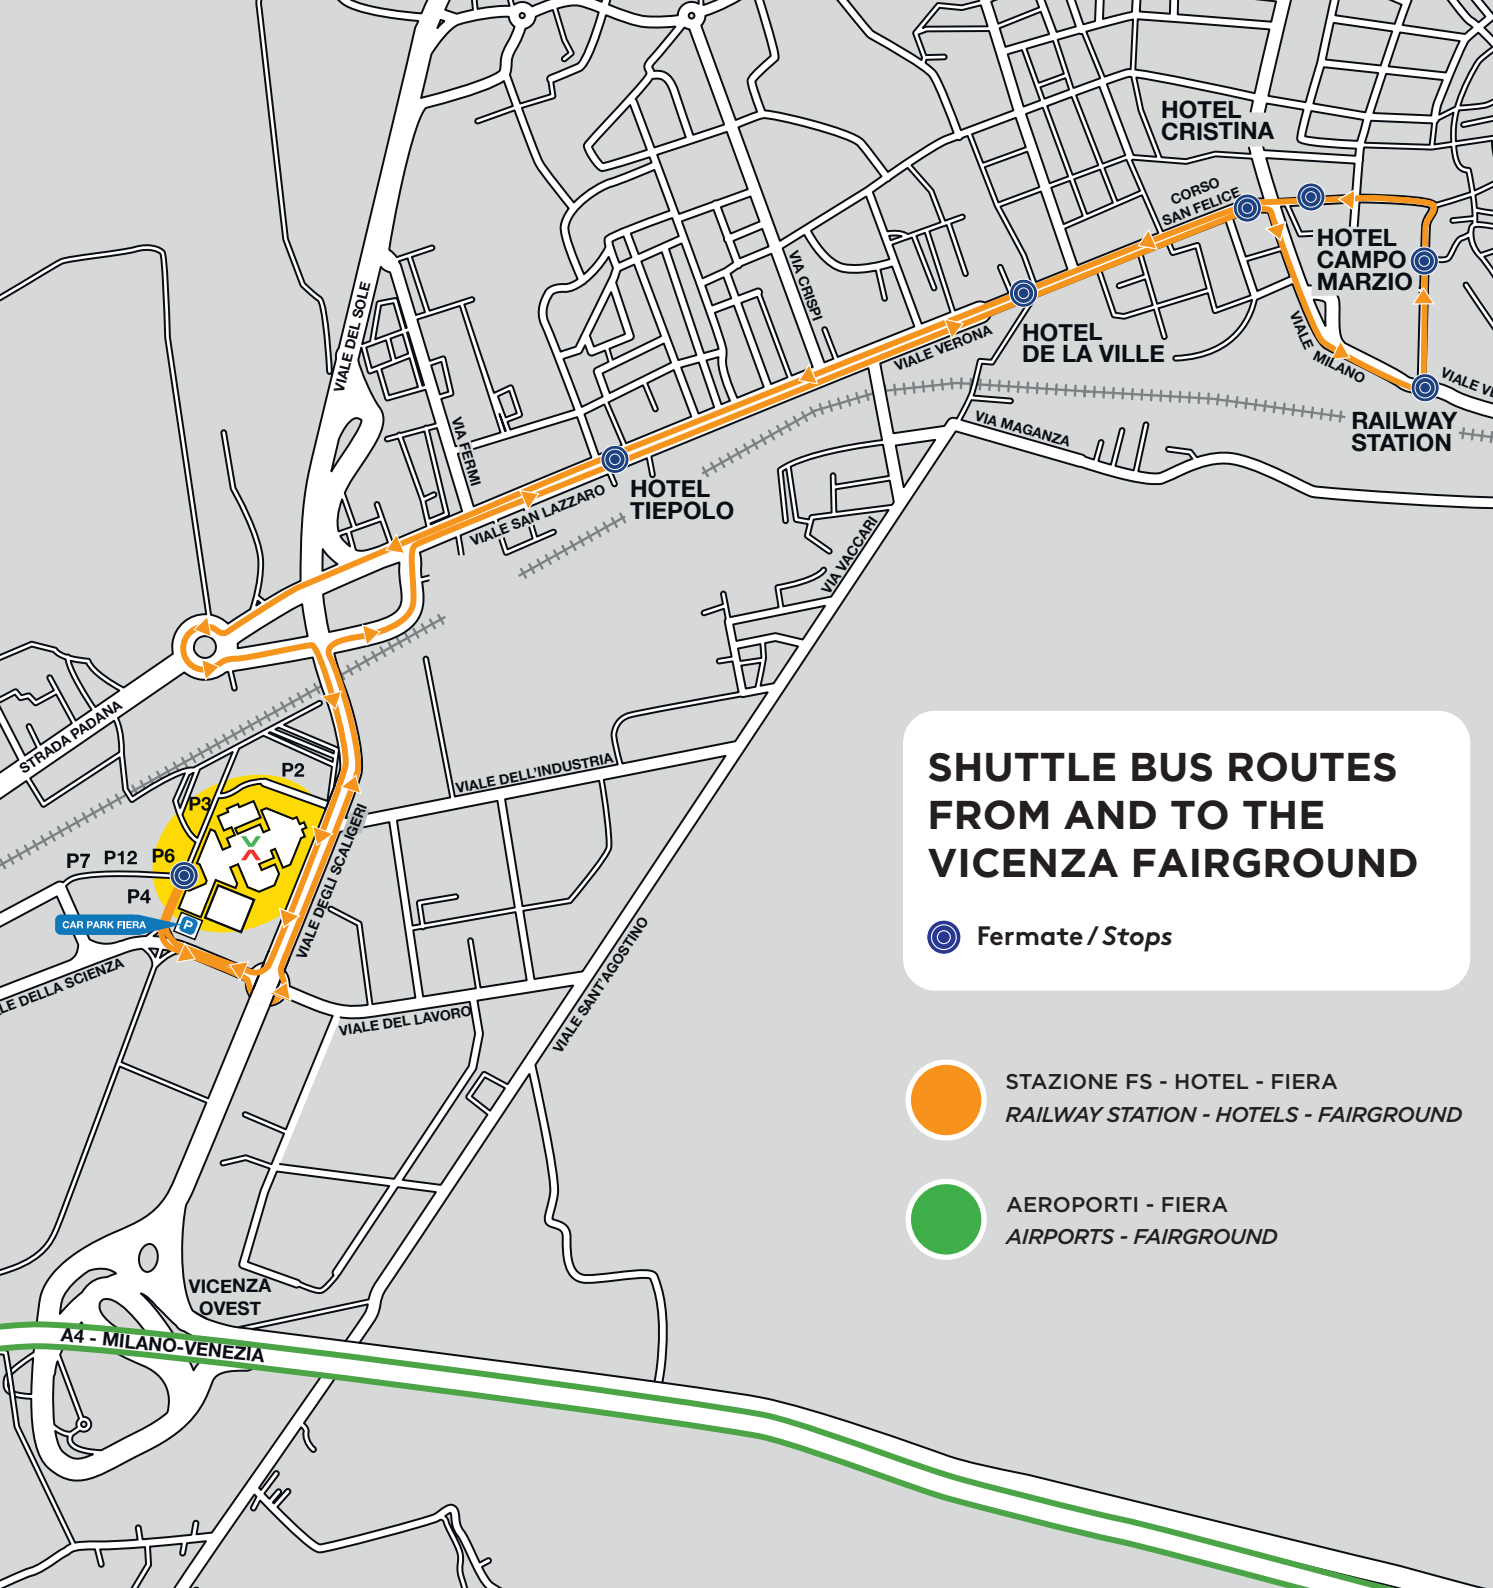

SHUTTLE BUS ROUTES FROM AND TO THE VICENZA FAIRGROUND

Fermate / Stops

**STAZIONE FS - HOTEL - FIERA
RAILWAY STATION - HOTELS - FAIRGROUND**

**AEROPORTI - FIERA
AIRPORTS - FAIRGROUND**

PERCORSI / ROUTES

**STAZIONE FS - HOTEL - FIERA
RAILWAY STATION - HOTELS
FAIRGROUND**

Il servizio è attivo dal 12 al 14 SETTEMBRE 2020 con l'orario sottoindicato:

Partenza da STAZIONE FS
08.00 - 08.20 - 08.40 - 09.00 - 09.30
10.00 - 11.00 - 12.00 - 13.00 - 14.00 - 15.00
16.00 - 17.00 - 17.30 - 17.50 - 18.10 - 18.30

Partenza da FIERA ingresso OVEST
08.30 - 08.50 - 09.10 - 09.30 - 10.00 - 10.30
11.30 - 12.30 - 13.30 - 14.30 - 15.30 - 16.30
17.00 - 17.30 - 17.50 - 18.10 - 18.30 - 19.00

*The service is available daily from
SEPTEMBER 12 to 14, 2020
with the following timetable:*

*Departure from RAILWAY STATION
08.00 - 08.20 - 08.40 - 09.00 - 09.30
10.00 - 11.00 - 12.00 - 13.00 - 14.00 - 15.00
16.00 - 17.00 - 17.30 - 17.50 - 18.10 - 18.30*

*Departure from HOTELS FAIRGROUND
08.30 - 08.50 - 09.10 - 09.30 - 10.00 - 10.30
11.30 - 12.30 - 13.30 - 14.30 - 15.30 - 16.30
17.00 - 17.30 - 17.50 - 18.10 - 18.30 - 19.00*

**INFO +39 0444 969111
www.vicenzaoro.com**